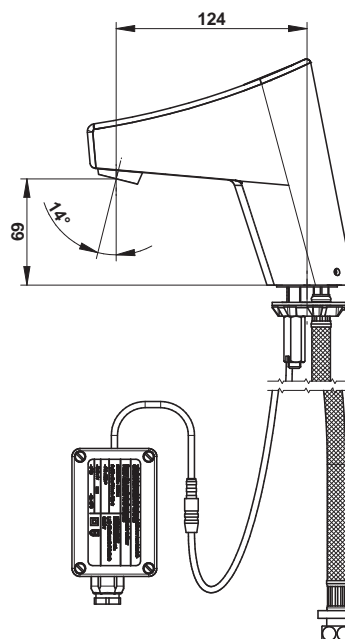

Gamme : Robinet simple sensitif pour lavabo

Réf : 56634 - PRESTO TOUCH® sur page

> Pression d'utilisation recommandée :

- 1 à 5 bars

> Débit :

- 3 l/min par limiteur de débit intégré
- Aérateur anti-tartre haute qualité
- Dispositif anti-coup de bélier

> Durée d'écoulement :

- 6 secondes (Réglable de 1 s à 5 min) et fonction marche/arrêt
- Fréquence et durée d'écoulement forcé paramétrables

> Alimentation hydraulique:

- G 3/8" (12x17) en eau froide, chaude ou pré-mitigée

> Alimentation électrique :

- Avec transformateur 230 VAC / 7 VDC dans boîtier étanche IP65

> Matière et couleur de finition :

- Composants en métal injecté avec traitement nickel-chrome
- Corps en métal moulé injecté

> Livré avec :

- 1 Flexible PEX avec écrou femelle 3/8" (12x17) et clapet anti-retour NF
- 1 Joint filtre monté dans une douille laiton
- 1 Bride de fixation
- 1 Joint de bride
- 1 Ecrou de fixation
- 1 Notice de pose