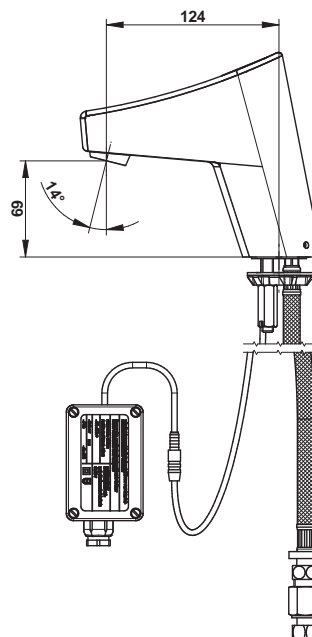

Gamme : Robinet simple sensitif pour lavabo

Réf : 56635 - PRESTO TOUCH® sur page

> Pression d'utilisation recommandée :

- 1 à 5 bars

> Débit :

- 3 l/min par limiteur de débit intégré
- Aérateur anti-tartre haute qualité
- Dispositif anti-coup de bélier

> Durée d'écoulement :

- 6 secondes (Réglable de 1 s à 5 min) et fonction marche/arrêt
- Fréquence et durée d'écoulement forcé paramétrables

> Alimentation hydraulique:

- G 3/8" (12x17) en eau froide, chaude ou pré-mitigée

> Alimentation électrique :

- Avec transformateur 230 VAC / 7 VDC dans boîtier étanche IP65

> Matière et couleur de finition :

- Composants en métal injecté avec traitement nickel-chrome
- Corps en métal moulé injecté

> Livré avec :

- 1 Flexible PEX avec écrou femelle 3/8" (12x17) et clapet anti-retour NF
- 1 Joint filtre monté dans une douille laiton
- 1 Robinet d'arrêt droit G 3/8" (12x17)
- 1 Bride de fixation
- 1 Joint de bride
- 1 Ecrou de fixation
- 1 Notice de pose