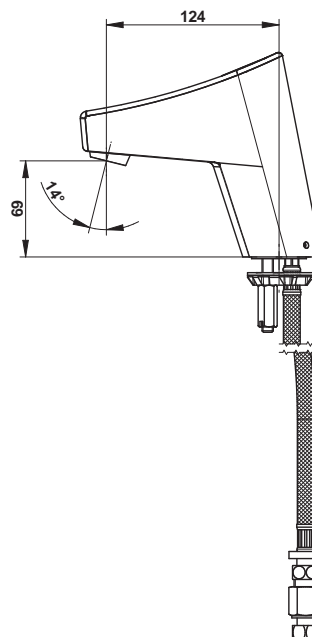

Gamme : Robinet simple sensitif pour lavabo - Gamme PRESTOGREEN

Réf : 56654 - PRESTO TOUCH® sur page

> Pression d'utilisation recommandée :

- 1 à 5 bars

> Débit :

- 1,9 l/min par sprayer limiteur de débit intégré
- Aérateur anti-tartre haute qualité
- Dispositif anti-coup de bélier

> Durée d'écoulement :

- 6 secondes (Réglable de 1 s à 5 min) et fonction marche/arrêt
- Fréquence et durée d'écoulement forcé paramétrables

> Alimentation hydraulique:

- G 3/8" (12x17) en eau froide, chaude ou pré-mitigée