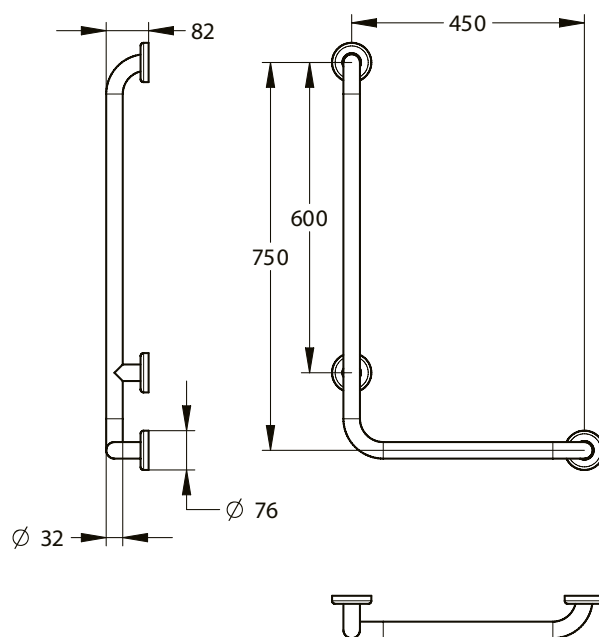

Gamme : Barre d'appui et de maintien - Accessibilité PMR

Réf : 60330 - Barre coudée à 90° diamètre 32 mm, modèle droit

> **Adapté aux PMR (personne à mobilité réduite)**

> **Dimensions :**

- Diamètre : 32 mm
- Longueur : 450 x 750 mm

> **Matière et couleur de finition :**

- Inox 304 brossé
- Platines et visseries d'assemblage en Inox 304 L

> **Livré avec :**

- Rosaces permettant de dissimuler les vis de fixation
- Vis de fixation pour mur béton