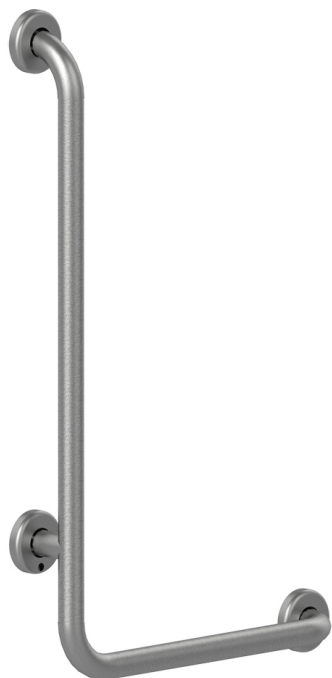

Gamme : Barre d'appui et de maintien - Accessibilité PMR

Réf : 60330 - Barre coudée à 90° diamètre 32 mm, modèle droit

> **Adapté aux PMR (personne à mobilité réduite)**

> **Dimensions :**

- Diamètre : 32 mm
- Longueur : 450 x 750 mm

> **Matière et couleur de finition :**

- Inox 304 brossé
- Platines et visseries d'assemblage en Inox 304 L

> **Livré avec :**

- Rosaces permettant de dissimuler les vis de fixation
- Vis de fixation pour mur béton