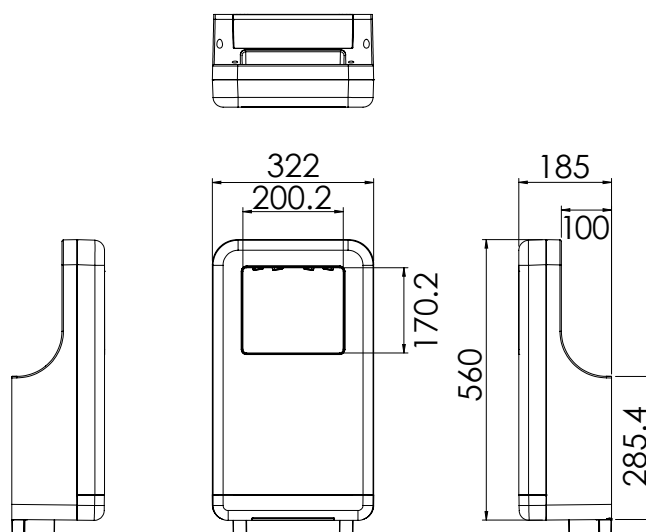

**Gamme :** Sèche-mains E-DRY

**Réf :** 60362 - Sèche-mains mural automatique sans contact avec céramique absorbante, adapté PMR

#### > Caractéristiques:

- Temps de séchage : 10 à 15 secondes
- Vitesse d'air : 75 à 95 m/sec (270 à 342 km/h)
- Puissance : 1600 W
- Niveau sonore : 69,6 à 72,8 dB à 1 mètre
- Distance de détection : 170mm ± 20mm réglable
- Degré de protection: IP21
- Chauffage: interrupteur ON/OFF (pour les économies d'énergie, désactiver le chauffage)