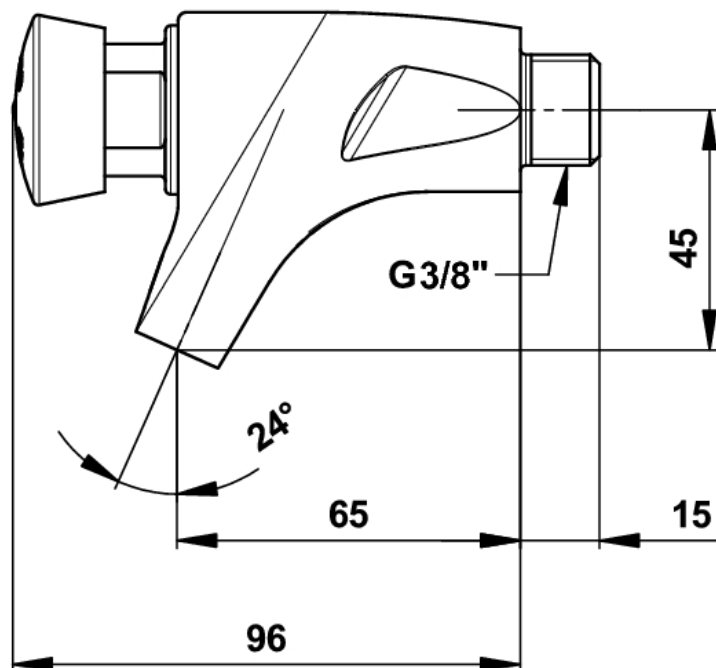

Gamme : Robinet simple temporisé pour lavabo

Réf : 62000 - PRESTO 504 mural

> **Pression d'utilisation recommandée :**

- 1 à 5 bars

> **Débit :**

- 3 l/mn à 3 bars - Réglage 4 positions
- Dispositif anti-coup du bélièr

> **Durée d'écoulement :**

- 15 secondes \pm 5 secondes

> **Alimentation hydraulique :**

- Mâle G 3/8" (12x17) en eau froide

> **Résistance thermique :**

- Ce robinet résiste à une température de 75°C durant 30 minutes dans le cadre de chocs thermiques

> **Sécurité :**

- Tête interchangeable et bouton non tournant évitant tout risque d'usure prématurée
- Repère par point de couleur inusable et indémontable

> **Livré avec :**

- Notice de pose

> **Normes / Agréments :**

- Corps en laiton chromé conforme aux normes à NF EN1982/ NF EN 12164 / NF EN 12165 /
- Traitement de surface Nickel-Chrome selon NF EN12540
- Résistance au brouillard salin neutre (NSS) : 200 h selon NF ISO 9227