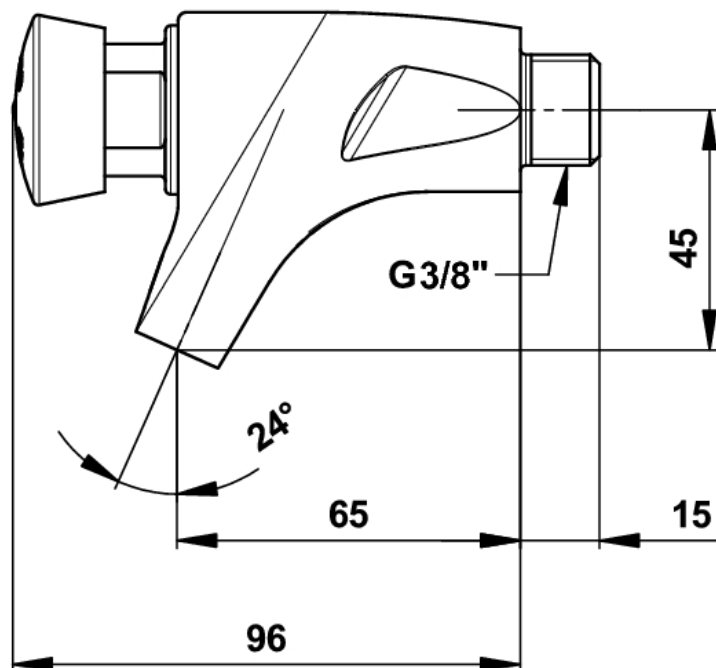

Gamme : Robinet simple temporisé pour lavabo

Réf : 62020 - PRESTO 504 mural

> Pression d'utilisation recommandée :

- 1 à 5 bars

> Débit :

- 3 l/mn à 3 bars - Réglage 4 positions
- Dispositif anti-coup du béliet

> Durée d'écoulement :

- 15 secondes ± 5 secondes

> Alimentation hydraulique :

- Mâle G 3/8" (12x17) en eau chaude ou pré-mitigée

> Résistance thermique :

- Ce robinet résiste à une température de 75°C durant 30 minutes dans le cadre de chocs thermiques

> Sécurité :

- Tête interchangeable et bouton non tournant évitant tout risque d'usure prématurée
- Repère par point de couleur inusable et indémontable

> Livré avec :

- Notice de pose

> Normes / Agréments :

- Corps en laiton chromé conforme aux normes à NF EN1982/ NF EN 12164 / NF EN 12165 /
- Traitement de surface Nickel-Chrome selon NF EN12540
- Résistance au brouillard salin neutre (NSS) : 200 h selon NF ISO 9227