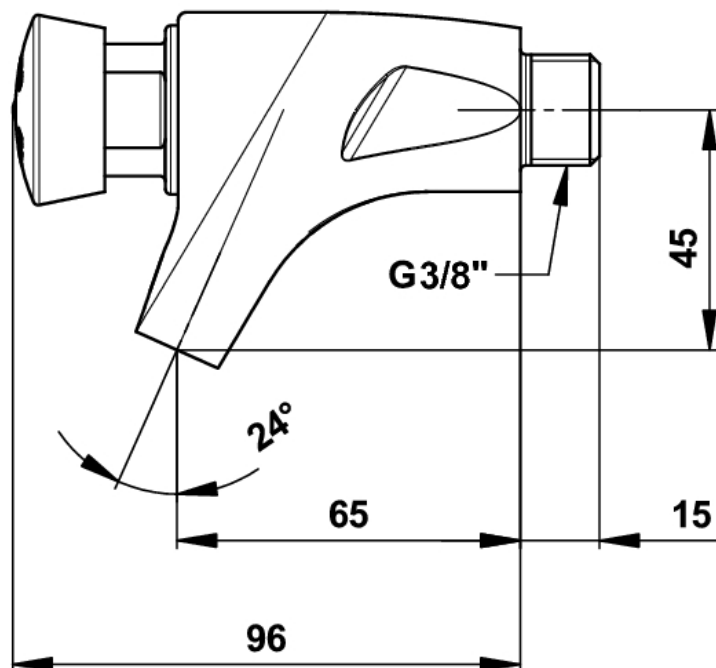

**Gamme :** Robinet simple temporisé pour lavabo

**Réf :** 62100 - PRESTO 504 S mural

**> Pression d'utilisation recommandée :**

- 1 à 5 bars

**> Débit :**

- 3 l/mn à 3 bars - Réglage 4 positions
- Dispositif anti-coup du bélièr

**> Durée d'écoulement :**

- 15 secondes  $\pm$  5 secondes

**> Alimentation hydraulique :**

- Mâle G 3/8" (12x17) en eau froide

**> Résistance thermique :**

- Ce robinet résiste à une température de 75°C durant 30 minutes dans le cadre de chocs thermiques

**> Sécurité :**

- Système S® interdisant le blocage en écoulement continu
- Tête interchangeable et bouton non tournant évitant tout risque d'usure prématurée
- Repère par point de couleur inusable et indémontable

**> Livré avec :**

- Notice de pose

**> Normes / Agréments :**

- Corps en laiton chromé conforme aux normes à NF EN1982/ NF EN 12164 / NF EN 12165 /
- Traitement de surface Nickel-Chrome selon NF EN12540
- Résistance au brouillard salin neutre (NSS) : 200 h selon NF ISO 9227