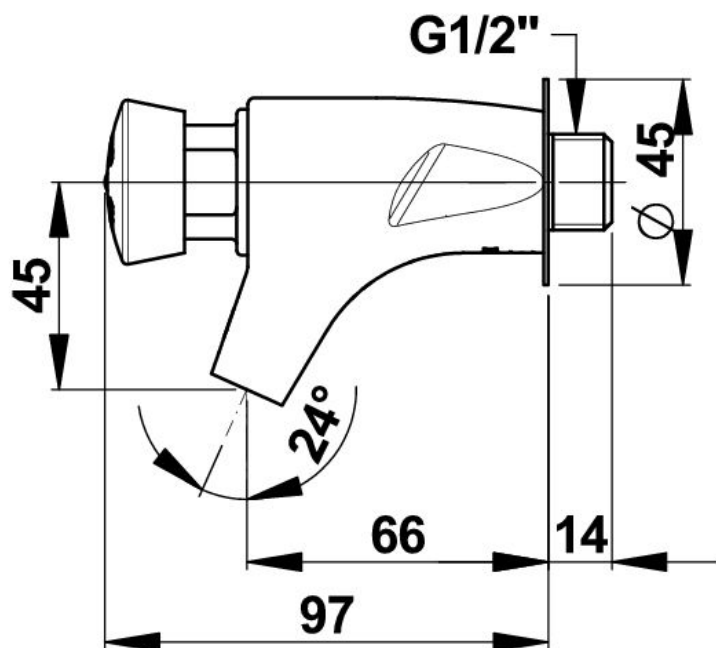

Gamme : Robinet simple temporisé pour lavabo

Réf : 63002 - PRESTO 504 mural

> **Pression d'utilisation recommandée :**

- 1 à 5 bars

> **Débit :**

- 3 l/mn à 3 bars - Réglage 4 positions
- Dispositif anti-coup de bélier

> **Durée d'écoulement :**

- 15 secondes ± 5 secondes

> **Alimentation hydraulique :**

- Mâle G 1/2" (15x21) en eau froide ou pré-mitigée

> **Résistance thermique :**

- Ce robinet résiste à une température de 75°C durant 30 minutes dans le cadre de chocs thermiques

> **Sécurité :**

- Tête interchangeable et bouton non tournant évitant tout risque d'usure prématurée
- Repère par point de couleur inusable et indémontable

> **Rosace :**

- Diamètre interne: 22 mm
- Diamètre externe: 45 mm
- Epaisseur: 1 mm

> **Livré avec :**

- Rosace de finition
- Notice de pose

> **Normes / Agréments :**

- Classe acoustique II
- Corps en laiton chromé conforme aux normes NF EN1982 / NF EN12164 / NF EN12165
- Traitement de surface Nickel-Chrome selon NF EN12540
- Résistance au brouillard salin neutre (NSS) : 200 h selon NF ISO 9227