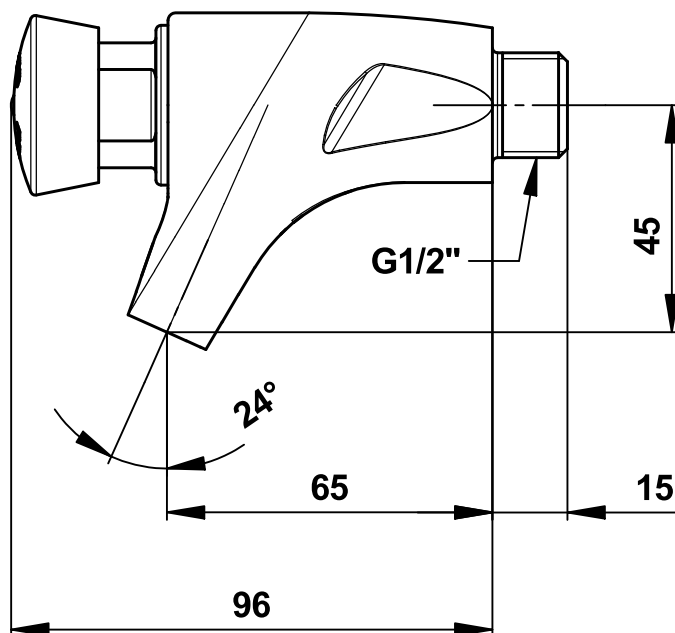

Gamme : Robinet simple temporisé pour lavabo - Gamme PRESTOGREEN

Réf : 63109 - PRESTO 504 S mural

> Pression d'utilisation recommandée :

- 1 à 5 bars

> Débit :

- 3 l/mn à 3 bars - Réglage 4 positions
- Dispositif anti-coup de bélier

> Durée d'écoulement :

- 7 secondes

> Alimentation hydraulique :

- Mâle G 1/2" (15x21) en eau froide

> Résistance thermique :

- Ce robinet résiste à une température de 75°C durant 30 minutes dans

> le cadre de chocs thermiques

> Sécurité :

- Système S® interdisant le blocage en écoulement continu
- Tête interchangeable et bouton non tournant évitant tout risque

> d'usure prématurée

- Repère par point de couleur inusable et indémontable

> Livré avec :

- Notice de pose

> Normes / Agréments :

- Corps en laiton chromé conforme aux normes NF EN1982 / NF EN12164 /

> NF EN12165

- Traitement de surface Nickel-Chrome selon NF EN12540
- Résistance au brouillard salin neutre (NSS) : 200 h selon NF ISO 9227