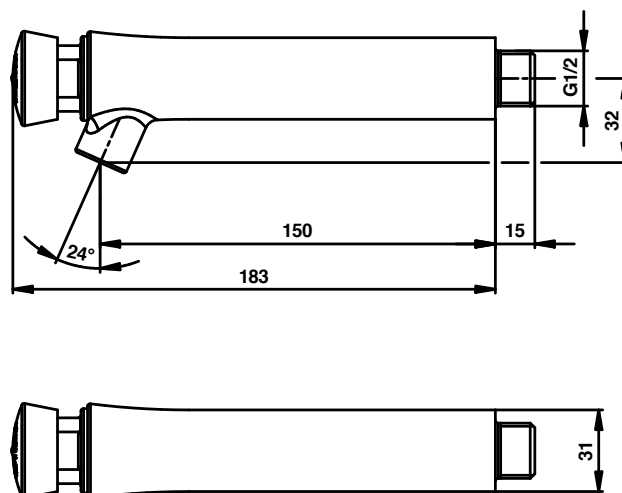

Gamme : Robinet simple temporisé pour lavabo - Gamme PRESTOGREEN

Réf : 63212 - PRESTO 504 mural - Corps long - Saillie 150mm - Temporisation 7 secondes

> Pression d'utilisation recommandée :

- 1 à 5 bars

> Débit :

- 3 l/mn à 3 bars - Réglage 4 positions
- Dispositif anti-coup de bélier

> Durée d'écoulement :

- 7 secondes

> Alimentation hydraulique :

- Mâle G 1/2" (15x21) en eau froide

> Résistance thermique :

- Ce robinet résiste à une température de 75°C durant 30 minutes dans le cadre de chocs thermiques

> Sécurité :

- Tête interchangeable et bouton non tournant évitant tout risque d'usure prématurée
- Repère par point de couleur inusable et indémontable

> Dimensions :

- Saillie 150mm

> Livré avec :

- Notice de pose

> Normes / Agréments :

- Corps en laiton chromé conforme aux normes NF EN1982 / NF EN12164 / NF EN12165
- Traitement de surface Nickel-Chrome selon NF EN12540
- Résistance au brouillard salin neutre (NSS) : 200 h selon NF ISO 9227