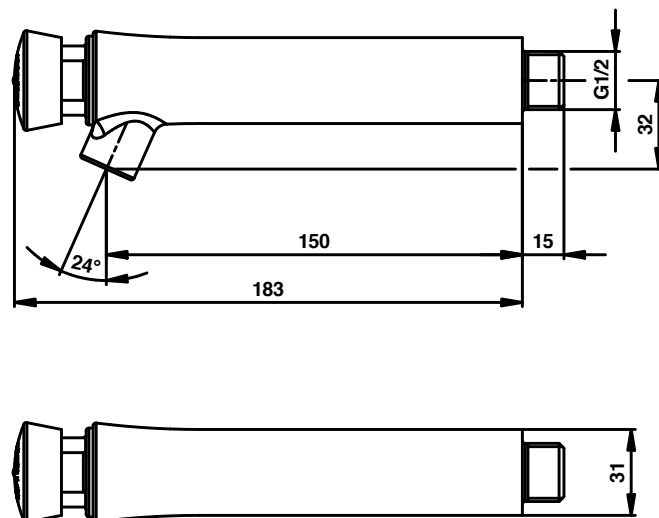

Gamme : Robinet simple temporisé pour lavabo - Gamme PRESTOGREEN

Réf : 63222 - PRESTO 504S mural - Corps long - Saillie 150mm - Temporisation 7 secondes

> Pression d'utilisation recommandée :

- 1 à 5 bars

> Débit :

- 3 l/mn à 3 bars - Réglage 4 positions
- Dispositif anti-coup de bélier

> Durée d'écoulement :

- 7 secondes

> Alimentation hydraulique :

- Mâle G 1/2" (15x21) en eau froide

> Résistance thermique :

> Dimensions :

- Saillie 150mm

> Livré avec :

- Notice de pose

> Normes / Agréments :

- Corps en laiton chromé conforme aux normes NF EN1982 / NF EN12164 / NF EN12165
- Traitement de surface Nickel-Chrome selon NF EN12540
- Résistance au brouillard salin neutre (NSS) : 200 h selon NF ISO 9227