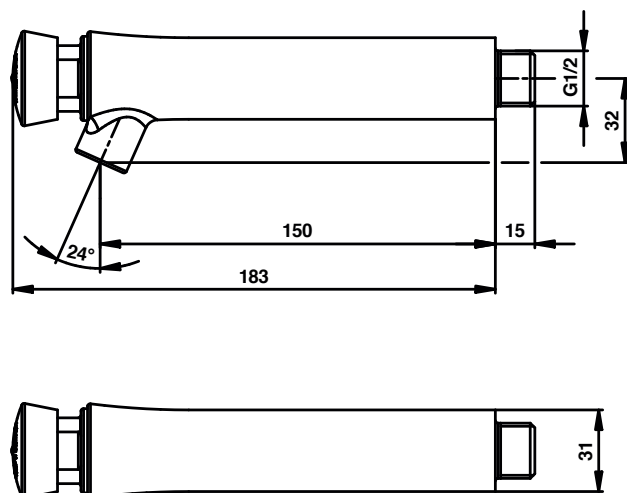

Gamme : Robinet simple temporisé pour lavabo - Gamme PRESTOGREEN

Réf : 63224 - PRESTO 504S mural - Corps long - Saillie 150mm - 1,9L/min

> Pression d'utilisation recommandée :

- 1 à 5 bars

> Débit :

- 1,9 l/mn
- Dispositif anti-coup de bélier

> Durée d'écoulement :

- 15 secondes ± 5 secondes

> Alimentation hydraulique :

- Mâle G 1/2" (15x21) en eau froide

> Résistance thermique :

- Ce robinet résiste à une température de 75°C durant 30 minutes dans le cadre de chocs thermiques

> Dimensions :

- Saillie 150mm

> Livré avec :

- Notice de pose

> Normes / Agréments :

- Corps en laiton chromé conforme aux normes NF EN1982 / NF EN12164 / NF EN12165
- Traitement de surface Nickel-Chrome selon NF EN12540
- Résistance au brouillard salin neutre (NSS) : 200 h selon NF ISO 9227