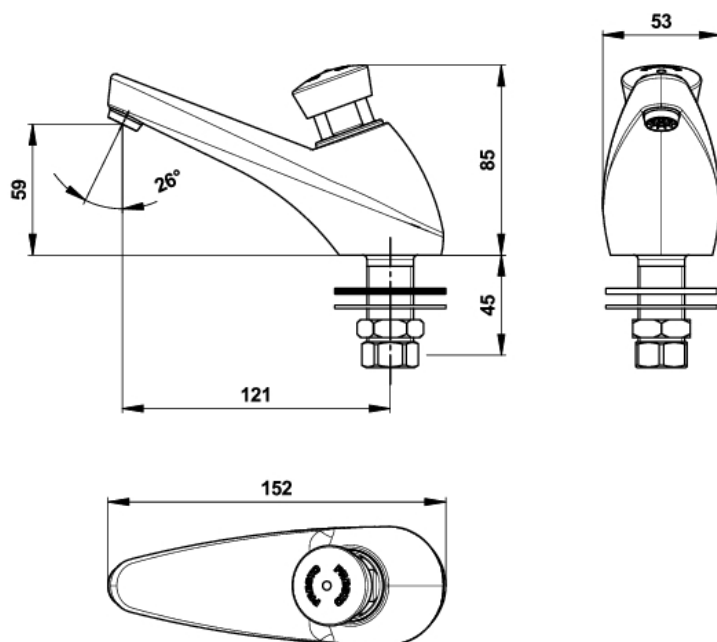

Gamme : Robinet simple temporisé pour lavabo

Réf : 64602 - PRESTO 605 sur plage

> Pression d'utilisation recommandée :

- 1 à 5 bars

> Débit :

- 3 l/mn à 3 bars, réglage 4 positions
- Dispositif anti-coup de bélier

> Durée d'écoulement :

- 15 secondes ± 5 secondes

> Alimentation hydraulique :

- Mâle G 1/2" (15x21) en eau froide

> Résistance thermique :

- Ce robinet résiste à une température de 75°C durant 30 minutes dans le cadre de chocs thermiques

> Sécurité :

- Bouton non tournant évitant tout risque d'usure prématurée
- Repère par point de couleur bleu inusable et indémontable

> Livré avec :

- 1 Ecrou pour tube cuivre de 12x14
- 1 Joint fibre
- 1 Rondelle de serrage inox
- 1 Ecrou de serrage laiton
- 1 Rondelle de serrage nitrile