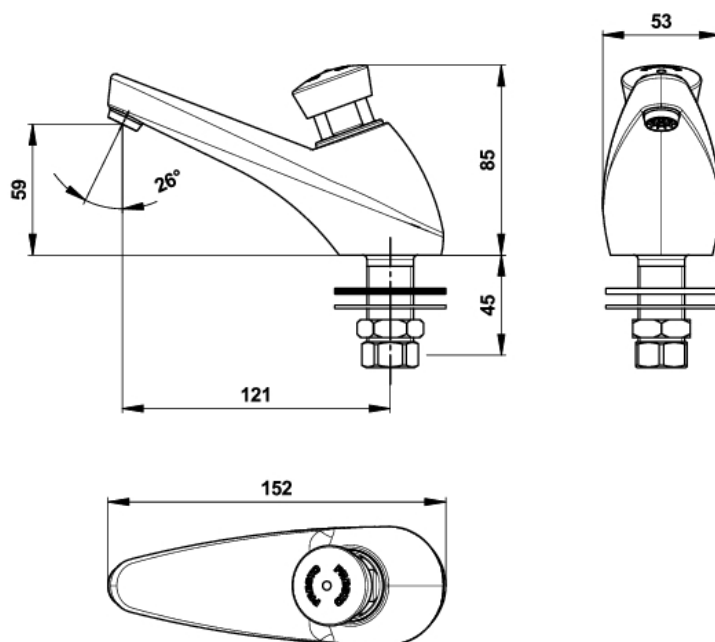

**Gamme :** Robinet simple temporisé pour lavabo

**Réf :** 64612 - PRESTO 605 S sur plage

> **Pression d'utilisation recommandée :**

- 1 à 5 bars

> **Débit :**

- 3 l/mn à 3 bars - réglage 4 positions
- Dispositif anti-coup du béliet

> **Durée d'écoulement :**

- 15 secondes ± 5 secondes

> **Alimentation hydraulique :**

- Mâle G 1/2" (15x21) en eau froide

> **Résistance thermique :**

- Ce robinet résiste à une température de 75°C durant 30 minutes dans le cadre de chocs thermiques

- 1 Ecrou pour tube cuivre de 12x14
- 1 Joint fibre
- 1 Rondelle de serrage inox
- 1 Ecrou de serrage laiton
- 1 Rondelle de serrage nitrile

> **Normes / Agréments :**

- Corps en laiton chromé conforme aux normes NF EN1982/, NF EN 12164 / NF EN 12165 /
- Traitement de surface Nickel-Chrome selon NF EN12540
- Résistance au brouillard salin neutre (NSS) : 200 h selon NF ISO 9227