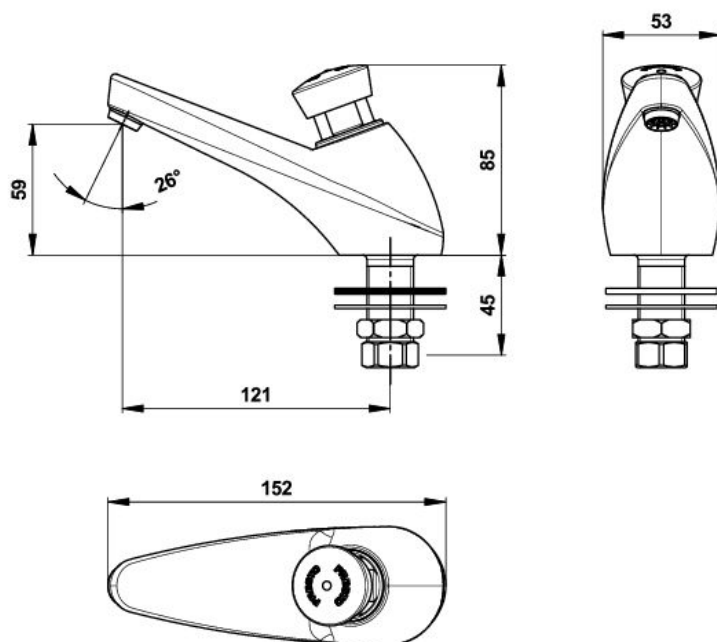

Gamme : Robinet simple temporisé pour lavabo

Réf : 64622 - PRESTO 605 sur plage

> **Pression d'utilisation recommandée :**

- 1 à 5 bars

> **Débit :**

- 3 l/mn à 3 bars - réglage 4 positions
- Dispositif anti-coup de bélier

> **Durée d'écoulement :**

- 15 secondes ± 5 secondes

> **Alimentation hydraulique :**

- Mâle G 1/2" (15x21) en eau froide ou pré-mitigée

> **Résistance thermique :**

- Ce robinet résiste à une température de 75°C dans le cadre de chocs thermiques

> **Sécurité :**

- Bouton non tournant évitant tout risque d'usure prématurée
- Repère par point de couleur rouge inusable et indémontable

> **Livré avec :**

- 1 Ecrou pour tube cuivre de 12x14
- 1 Joint fibre
- 1 Rondelle de serrage inox
- 1 Ecrou de serrage laiton
- 1 Rondelle de serrage nitrile