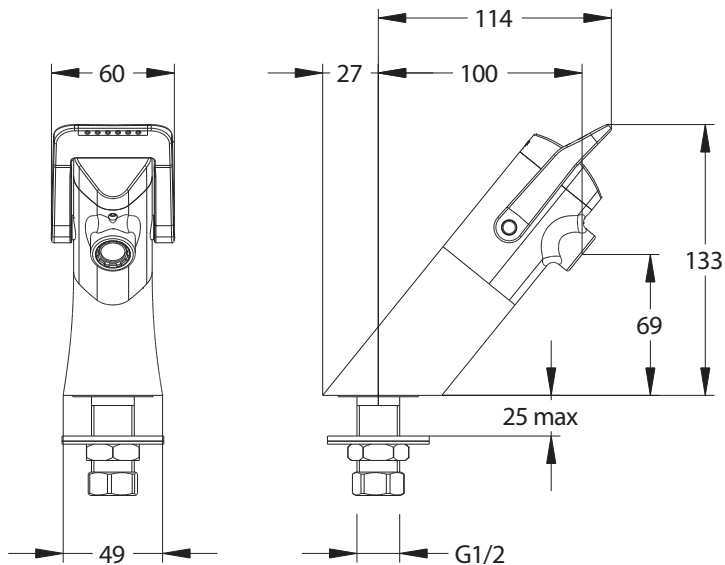

**Gamme :** PRESTO NEO® DUO

**Réf :** 64700 - Robinet simple temporisé à manette souple sur plage pour lavabo, 7-11sec, 3l/min

**> Pression d'utilisation recommandée:**

- 1 à 5 bars

**> Fonctionnement:**

- Déclenchement souple et intuitif par action de levier sur la manette ergonomique vers le haut et/ou le bas
- Adapté pour PMR, enfants ou personnes âgées

**> Débit :**

- 3l/min à 3 bar avec aérateur réglé intégré anti-tarte - réglage 4 positions
- Dispositif anti-coup de bélier

**> Durée d'écoulement :**

- Temporisation courte : 7 secondes - manette vers le haut (mouillage)
- Temporisation longue : 11 secondes - manette vers le bas (rinçage)
- Temporisations modifiables sur les 2 positions avec 7, 11 ou 15 sec

**> Alimentation hydraulique :**

- M G 1/2" x 40mm pour eau froide ou pré-mitigée

**> Matière et finition:**

- Corps et capot en laiton | Finition chromée
- Manette ergonomique en polymère technique bi-injection | Finition grise et noire

**> Résistance thermique :**

- Ce robinet résiste à une température de 75°C durant 30 minutes dans le cadre de chocs thermiques

**> Livré avec :**

- 1 Joint filtre
- 1 Joint d'embase
- 1 Écrou de fixation + 1 rondelle inox
- 1 Écrou pour tube cuivre 12 x 14
- 1 joint plat caoutchouc
- 1 repère de couleur autocollant