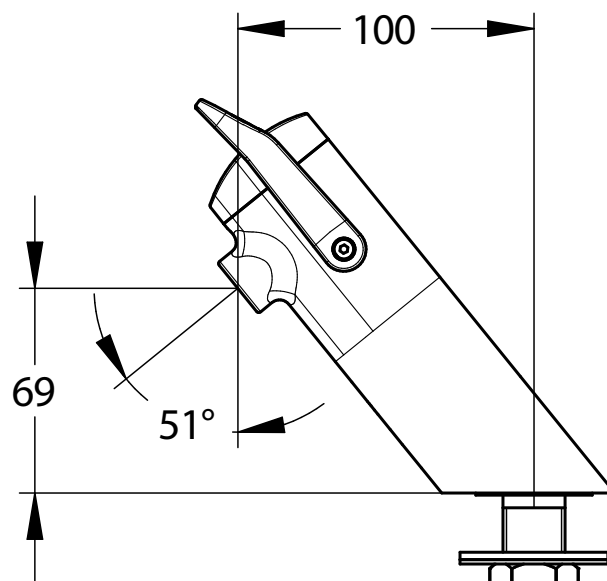

Gamme : Robinet simple temporisé pour lavabo

Réf : 64701 - PRESTO NEO DUO S® sur plage - Simple temporisation

> Pression d'utilisation recommandée :

- 1 à 5 bars

> Débit :

- 3 l/mn à 3 bars - Réglage 4 positions
- Dispositif anti-coup de bélier

> Durée d'écoulement :

- 15 secondes ± 5 secondes - manette vers le haut ou vers le bas

> Alimentation hydraulique :

- G 1/2" x 40

> Résistance thermique :

- Ce robinet résiste à une température de 75°C durant 30 minutes dans le cadre de chocs thermiques

> Sécurité :

- Système S® interdisant le blocage en écoulement continu

> Confort :

- Déclenchement souple adapté aux PMR
- Manette ergonomique bicolore, en polymère technique bi-injection

> Livré avec :

- 1 Joint filtre
- 1 Joint d'embase
- 1 Écrou de fixation + 1 rondelle inox
- 1 Écrou pour tube cuivre 12 x 14
- 1 joint plat caoutchouc
- 1 repère de couleur autocollant