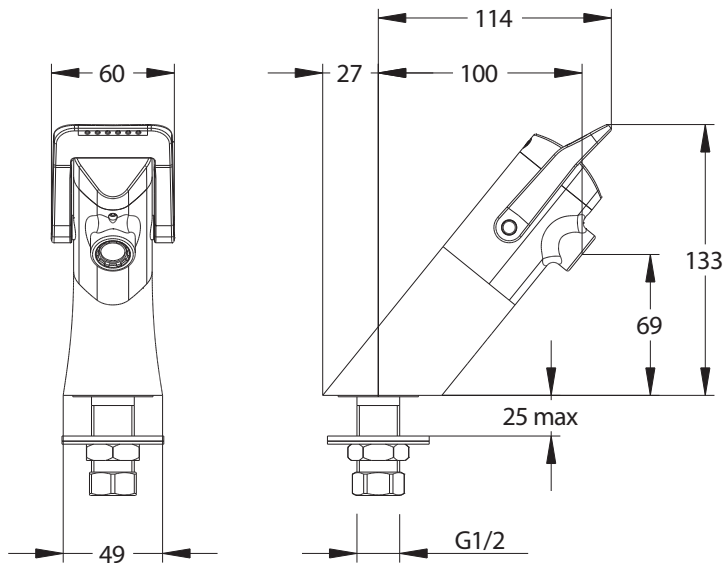

**Gamme :** PRESTO NEO® DUO

**Réf :** 64703 - Robinet simple temporisé à manette souple sur plage pour lavabo, 7-11sec, 1,9l/min

**> Pression d'utilisation recommandée:**

- 1 à 5 bars

**> Fonctionnement:**

- Déclenchement souple et intuitif par action de levier sur la manette ergonomique vers le haut et/ou le bas
- Adapté pour PMR, enfants ou personnes âgées

**> Débit :**

- 1,9l/min à 3 bar avec spray régulé intégré
- Dispositif anti-coup de bélier

**> Alimentation hydraulique :**

- M G 1/2" x 40mm pour eau froide ou pré-mitigée

**> Matière et finition:**

- Corps et capot en laiton | Finition chromée
- Manette ergonomique en polymère technique bi-injection | Finition grise et noire