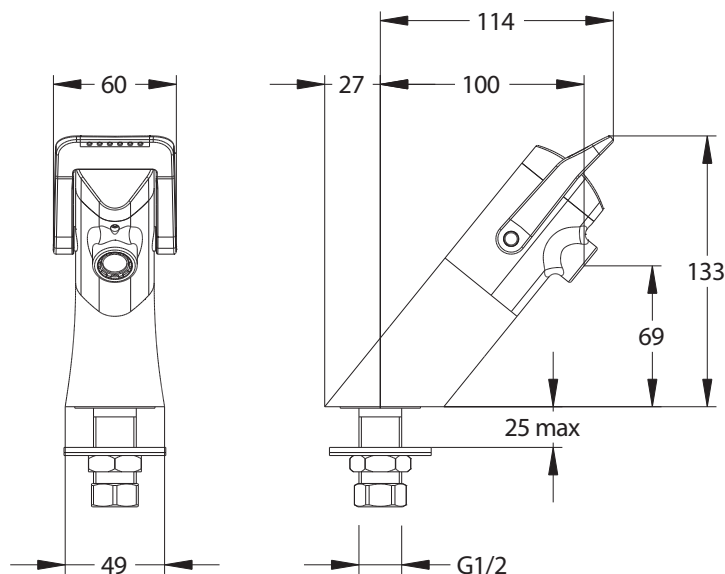

Gamme : PRESTO NEO® DUO S®

Réf : 64704 - Robinet simple temporisé à manette souple sur plage pour lavabo, 7-11sec, 1,9l/min, antiblocage