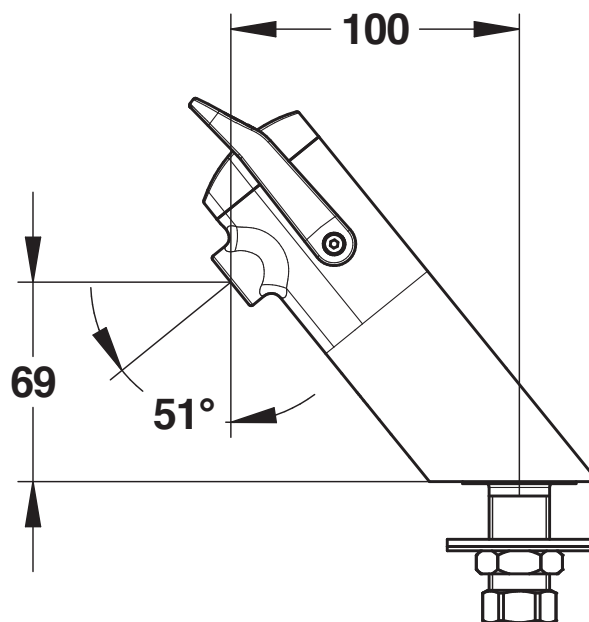

Gamme : Robinet simple temporisé pour lavabo

Réf : 64705 - PRESTO NEO DUO sur plage - Simple temporisation - 7 sec. (PRESTOGREEN)

> Pression d'utilisation recommandée :

- 1 à 5 bars

> Débit :

- 3 l/mn à 3 bars - Réglage 4 positions
- Dispositif anti-coup de bélier

> Durée d'écoulement :

- 7 secondes - manette vers le haut ou vers le bas

> Alimentation hydraulique :

- G 1/2" x 40

> Résistance thermique :

- Ce robinet résiste à une température de 75°C durant 30 minutes dans le cadre de chocs thermiques

> Confort :

- Déclenchement souple
- Manette ergonomique bicolore, en polymère technique bi-injection

> Livré avec :

- 1 Joint filtre
- 1 Joint d'embase
- 1 Écrou de fixation + 1 rondelle inox
- 1 Écrou pour tube cuivre 12 x 14
- 1 joint plat caoutchouc
- 1 repère de couleur autocollant