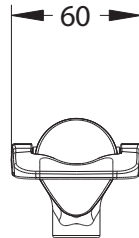

Gamme : PRESTO NEO® DUO S®

Réf : 64708 - Robinet simple temporisé à manette souple mural applique pour lavabo, 7-11sec, 3l/min