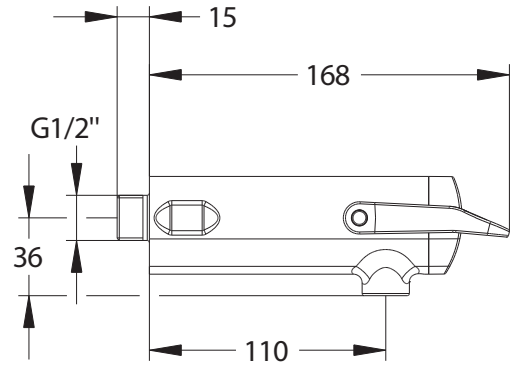

Gamme : PRESTO NEO® DUO S®

Réf : 64708 - Robinet simple temporisé à manette souple mural applique pour lavabo, 7-11sec, 3l/min

> Pression d'utilisation recommandée :

- 1 à 5 bars

> Fonctionnement:

- Déclenchement souple et intuitif par action de levier sur la manette ergonomique vers le haut et/ou le bas
- Adapté pour PMR, enfants ou personnes âgées

> Débit :

- 3l/min à 3 bar avec aérateur régulé intégré anti-tarte - réglage 4 positions
- Dispositif anti-coup de bélier

> Durée d'écoulement :

- Temporisation courte : 7 secondes - manette vers le haut (mouillage)
- Temporisation longue : 11 secondes - manette vers le bas (rinçage)
- Temporisations modifiables sur les 2 positions avec 7, 11 ou 15 sec

> Alimentation hydraulique :

- M G 1/2" x 15mm pour eau froide ou pré-mitigée

> Matière et finition:

- Corps et capot en laiton | Finition chromée
- Manette ergonomique en polymère technique bi-injection | Finition grise et noire

- 1 Joint filtre
- 1 repère de couleur autocollant

> Normes / Agréments :

- Corps en laiton chromé conforme aux normes NF EN1982 / NF EN12164 / NF EN12165
- Traitement de surface Nickel-Chrome selon NF EN12540
- Résistance au brouillard salin neutre (NSS) : 200 h selon NF ISO 9227