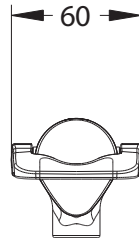

Gamme : PRESTO NEO® DUO

Réf : 64709 - Robinet simple temporisé à manette souple mural applique pour lavabo, 7-11sec, 1,9l/min