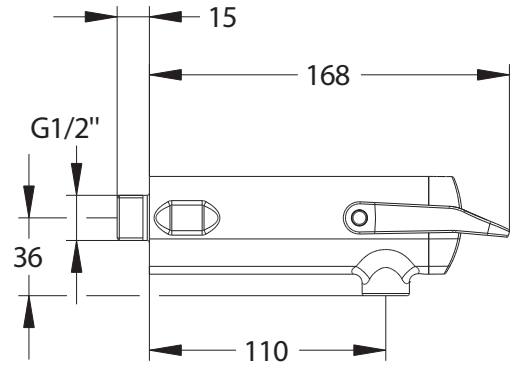

Gamme : PRESTO NEO® DUO

Réf : 64709 - Robinet simple temporisé à manette souple mural applique pour lavabo, 7-11sec, 1,9l/min

> Pression d'utilisation recommandée :

- 1 à 5 bars

> Fonctionnement:

- Déclenchement souple et intuitif par action de levier sur la manette ergonomique vers le haut et/ou le bas
- Adapté pour PMR, enfants ou personnes âgées

> Débit :

- 1,9l/min à 3 bar avec spray régulé intégré
- Dispositif anti-coup de bélier

> Durée d'écoulement :

- Temporisation courte : 7 secondes - manette vers le haut (mouillage)
- Temporisation longue : 11 secondes - manette vers le bas (rinçage)
- Temporisations modifiables sur les 2 positions avec 7, 11 ou 15 sec

> Alimentation hydraulique :

- M G 1/2" x 15mm pour eau froide ou pré-mitigée

> Matière et finition:

- Corps et capot en laiton | Finition chromée
- Manette ergonomique en polymère technique bi-injection | Finition grise et noire