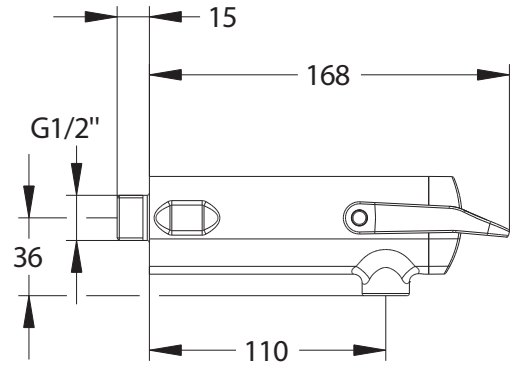

Gamme : PRESTO NEO® DUO S®

Réf : 64710 - Robinet simple temporisé à manette souple mural applique pour lavabo, 7-11sec, 1,9l/min