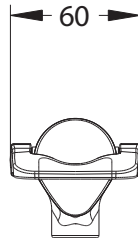

Gamme : PRESTO NEO® DUO S®

Réf : 64710 - Robinet simple temporisé à manette souple mural applique pour lavabo, 7-11sec, 1,9l/min