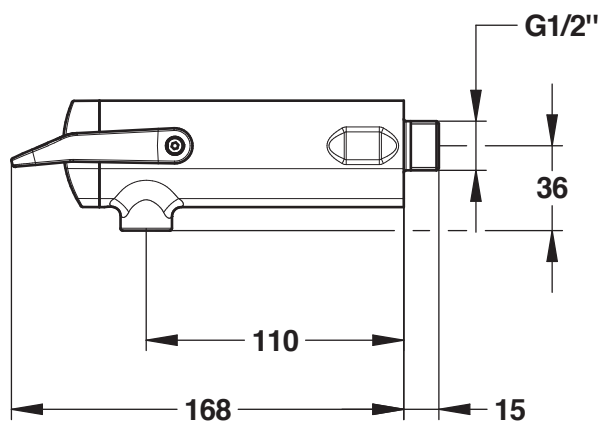

Gamme : Robinet simple temporisé pour lavabo

Réf : 64711 - PRESTO NEO DUO mural - Simple temporisation - 7 sec. (PRESTOGREEN)

> Pression d'utilisation recommandée :

- 1 à 5 bars

> Débit :

- 3 l/mn à 3 bars - réglage 4 positions
- Dispositif anti-coup de bélier

> Durée d'écoulement :

- 7 secondes - manette vers le haut ou vers le bas

> Alimentation hydraulique :

- G 1/2" x 15

> Résistance thermique :

- Ce robinet résiste à une température de 75°C durant 30 minutes dans le cadre de chocs thermiques