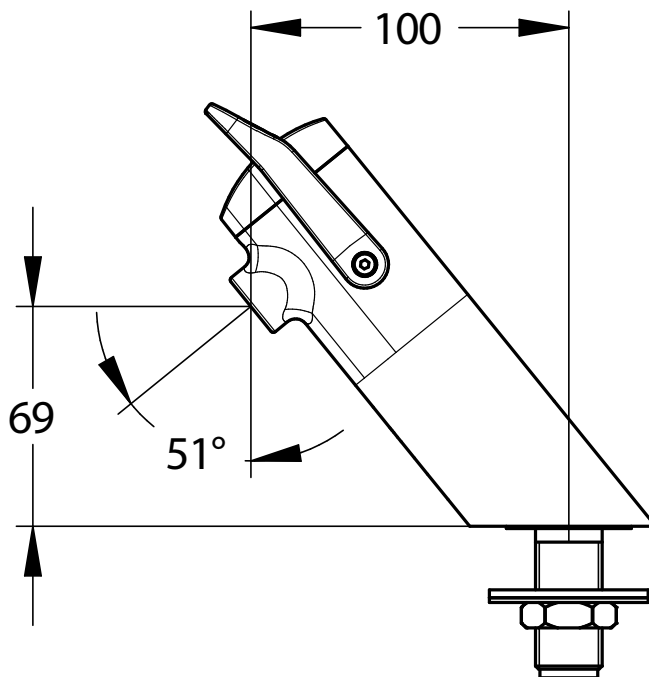

Gamme : PRESTO NEO® DUO

Réf : 64712 - Robinet simple temporisé à manette souple sur plage pour lavabo, 7-11sec, 3l/min