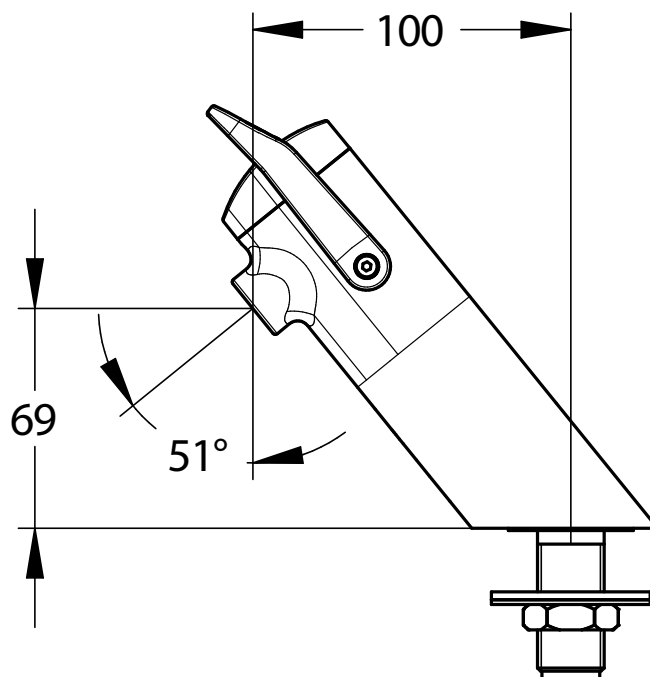

Gamme : PRESTO NEO DUO

Réf : 64713 - Robinet simple temporisé pour lavabo S® sur plage - Simple temporisation

> Pression d'utilisation recommandée :

- 1 à 5 bars

> Confort :

- Déclenchement souple adapté PMR, enfants et personnes âgées
- Manette ergonomique bicolore, en polymère technique bi-injection

> Débit :

- 3l/min à 3 bars - Réglage 4 positions
- Dispositif anti-coup de bélier

> Durée d'écoulement :

- 15 secondes \pm 5 secondes - manette vers le haut ou vers le bas

> Alimentation hydraulique :

- G 1/2" x 40

> Résistance thermique :

- Ce robinet résiste à une température de 75°C durant 30 minutes dans le cadre de chocs thermiques

> Sécurité :

- Système S® interdisant le blocage en écoulement continu

> Livré avec :

- 1 Joint filtre
- 1 Joint d'embase
- 1 Écrou de fixation + 1 rondelle inox
- 1 Écrou pour tube cuivre 12 x 14
- 1 joint plat caoutchouc
- 1 repère de couleur autocollant

> Normes / Agréments :

- Corps en laiton chromé conforme aux normes NF EN1982 / NF EN12164 / NF EN12165
- Traitement de surface Nickel-Chrome selon NF EN12540
- Résistance au brouillard salin neutre (NSS) : 200 h selon NF ISO 9227