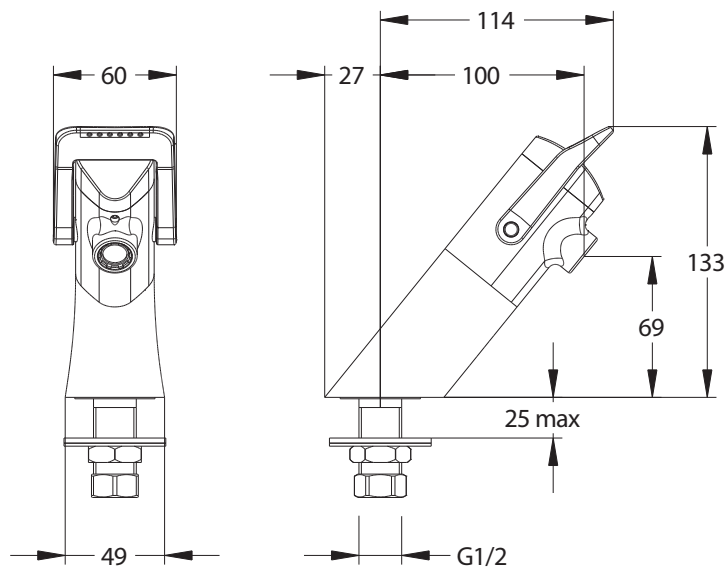

**Gamme :** PRESTO NEO® DUOS®

**Réf :** 64714 - Robinet simple temporisé à manette souple sur plage pour lavabo, 7-11sec, 3l/min, antiblocage S®

**> Pression d'utilisation recommandée :**

- 1 à 5 bars

**> Fonctionnement:**

- Déclenchement souple et intuitif par action de levier sur la manette ergonomique vers le haut et/ou le bas
- Adapté pour PMR, enfants ou personnes âgées

**> Débit :**

- 3l/min à 3 bar avec aérateur régulé intégré anti-tarte - réglage 4 positions
- Dispositif anti-coup de bélier

**> Alimentation hydraulique :**

- M G 1/2" x 40mm pour eau froide ou pré-mitigée

**> Matière et finition:**

- Corps et capot en laiton | Finition chromée
- Manette ergonomique en polymère technique bi-injection | Finition framboise

- 1 Joint filtre
- 1 Joint d'embase
- 1 Écrou de fixation + 1 rondelle inox
- 1 Écrou pour tube cuivre 12 x 14
- 1 joint plat caoutchouc
- 1 repère de couleur autocollant

**> Normes / Agréments :**

- Corps en laiton chromé conforme aux normes NF EN1982 / NF EN12164 / NF EN12165
- Traitement de surface Nickel-Chrome selon NF EN12540
- Résistance au brouillard salin neutre (NSS) : 200 h selon NF ISO 9227