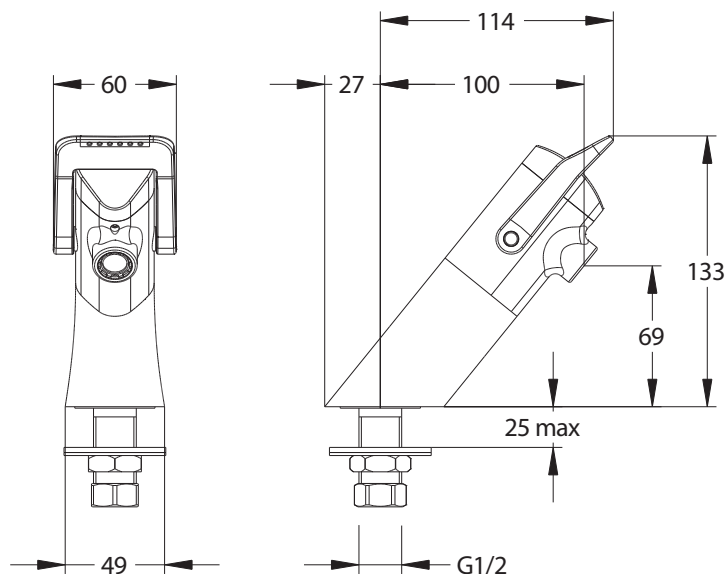

Gamme : PRESTO NEO® DUO S®

Réf : 64716 - Robinet simple temporisé à manette souple sur plage pour lavabo, 7-11sec, 1,9l/min, système S®

> Pression d'utilisation recommandée :

- 1 à 5 bars

> Fonctionnement:

- Déclenchement souple et intuitif par action de levier sur la manette ergonomique vers le haut et/ou le bas
- Adapté pour PMR, enfants ou personnes âgées

> Débit :

- 1,9l/min à 3 bar avec spray régulé intégré
- Dispositif anti-coup de bélier

> Alimentation hydraulique :

- M G 1/2" x 40mm pour eau froide ou pré-mitigée

> Matière et finition:

- Corps et capot en laiton | Finition chromée
- Manette ergonomique en polymère technique bi-injection | Finition framboise

- 1 Joint filtre
- 1 Joint d'embase
- 1 Écrou de fixation + 1 rondelle inox
- 1 Écrou pour tube cuivre 12 x 14
- 1 joint plat caoutchouc
- 1 repère de couleur autocollant

> Normes / Agréments :

- Corps en laiton chromé conforme aux normes NF EN1982 / NF EN12164 / NF EN12165
- Traitement de surface Nickel-Chrome selon NF EN12540
- Résistance au brouillard salin neutre (NSS) : 200 h selon NF ISO 9227