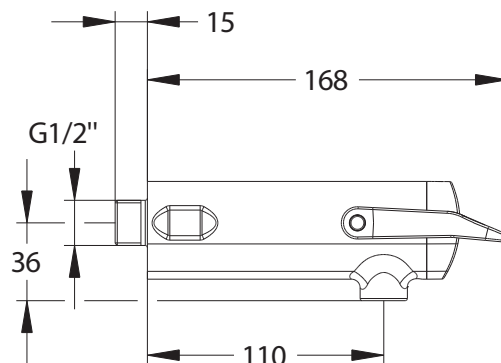

Gamme : PRESTO NEO® DUO

Réf : 64732 - Robinet simple temporisé à manette souple mural applique pour lavabo, 7-11sec, 3l/min

> Pression d'utilisation recommandée :

- 1 à 5 bars

> Fonctionnement:

- Déclenchement souple et intuitif par action de levier sur la manette ergonomique vers le haut et/ou le bas
- Adapté pour PMR, enfants ou personnes âgées

> Débit :

- 3l/min à 3 bar avec aérateur régulé intégré anti-tarte - réglage 4 positions
- Dispositif anti-coup de bélier

> Durée d'écoulement :

- Temporisation courte : 7 secondes - manette vers le haut (mouillage)
- Temporisation longue : 11 secondes - manette vers le bas (rinçage)
- Temporisations modifiables sur les 2 positions avec 7, 11 ou 15 sec

> Alimentation hydraulique :

- M G 1/2" x 15mm pour eau froide ou pré-mitigée

> Matière et finition:

- Corps et capot en laiton | Finition chromée
- Manette ergonomique en polymère technique bi-injection | Finition framboise

> Résistance thermique :

- Ce robinet résiste à une température de 75°C durant 30 minutes dans le cadre de chocs thermiques

> Livré avec :

- 1 Joint filtre
- 1 repère de couleur autocollant

> Normes / Agréments :

- Corps en laiton chromé conforme aux normes NF EN1982 / NF EN12164 / NF EN12165
- Traitement de surface Nickel-Chrome selon NF EN12540
- Résistance au brouillard salin neutre (NSS) : 200 h selon NF ISO 9227
- Certifié NF Classe acoustique I