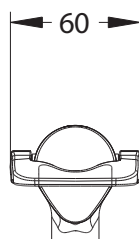

Gamme : PRESTO NEO® DUO

Réf : 64732 - Robinet simple temporisé à manette souple mural applique pour lavabo, 7-11sec, 3l/min