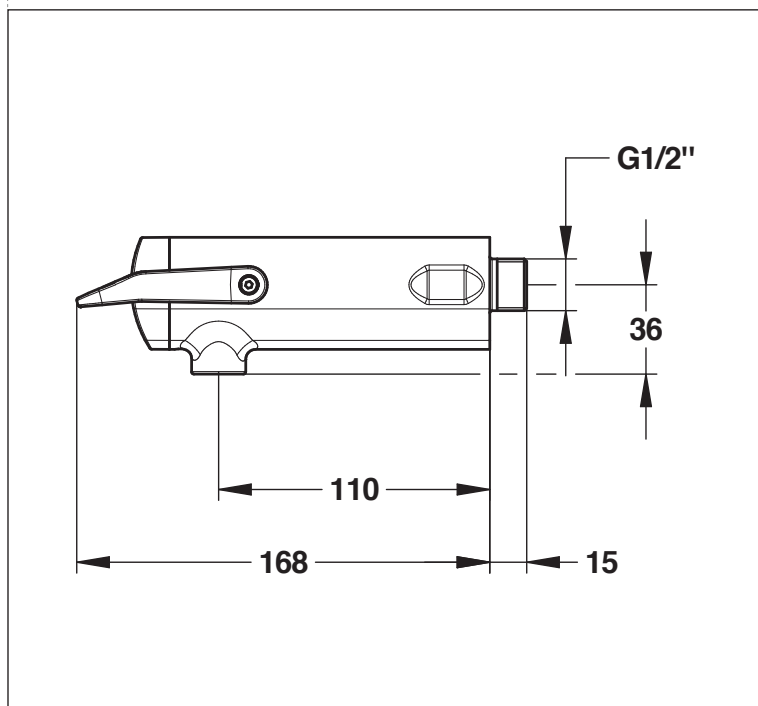

Gamme : Robinet simple temporisé pour lavabo

Réf : 64733 - PRESTO NEO DUO S® mural - Simple temporisation

> Pression d'utilisation recommandée :

- 1 à 5 bars

> Débit :

- 3l/mn à 3 bars - réglage 4 positions
- Dispositif anti-coup de bélier

> Durée d'écoulement :

- 15 secondes ± 5 secondes - manette vers le haut ou vers le bas

> Alimentation hydraulique :

- G 1/2" x 15

> Résistance thermique :

- Ce robinet résiste à une température de 75°C durant 30 minutes dans le cadre de chocs thermiques