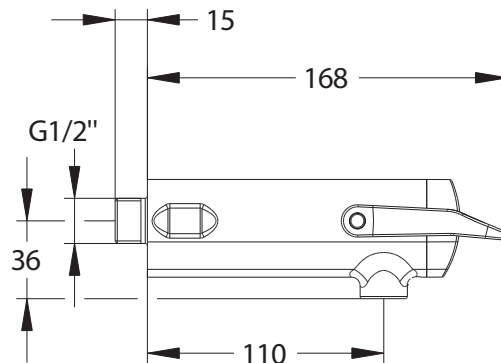

Gamme : PRESTO NEO® DUO S®

Réf : 64734 - Robinet simple temporisé à manette souple mural applique pour lavabo, 7-11sec, 3l/min