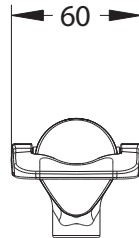

Gamme : PRESTO NEO® DUO

Réf : 64735 - Robinet simple temporisé à manette souple mural applique pour lavabo, 7-11sec, 1,9l/min