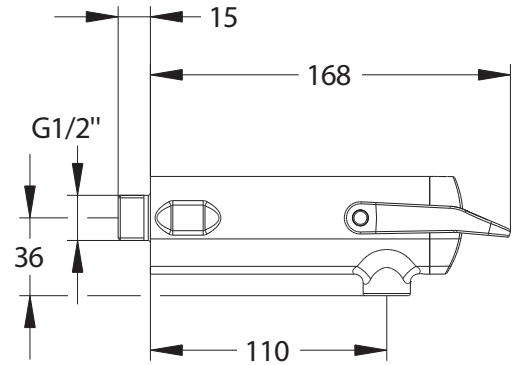

Gamme : PRESTO NEO® DUO

Réf : 64735 - Robinet simple temporisé à manette souple mural applique pour lavabo, 7-11sec, 1,9l/min

> Pression d'utilisation recommandée :

- 1 à 5 bars

> Fonctionnement:

- Déclenchement souple et intuitif par action de levier sur la manette ergonomique vers le haut et/ou le bas
- Adapté pour PMR, enfants ou personnes âgées

> Débit :

- 1,9l/min à 3 bar avec spray régulé intégré
- Dispositif anti-coup de bélier

> Durée d'écoulement :

- Temporisation courte : 7 secondes - manette vers le haut (mouillage)
- Temporisation longue : 11 secondes - manette vers le bas (rinçage)
- Temporisations modifiables sur les 2 positions avec 7, 11 ou 15 sec

> Alimentation hydraulique :

- M G 1/2" x 15mm pour eau froide ou pré-mitigée

> Matière et finition:

- Corps et capot en laiton | Finition chromée
- Manette ergonomique en polymère technique bi-injection | Finition framboise