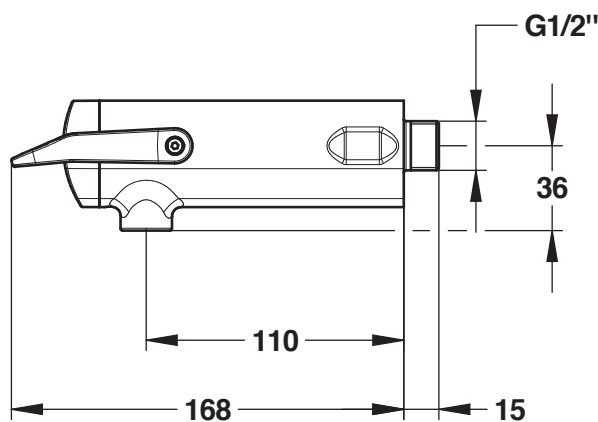

Gamme : Robinet simple temporisé pour lavabo

Réf : 64737 - PRESTO NEO DUO mural - Simple temporisation - 7 sec. (PRESTOGREEN)

> Pression d'utilisation recommandée :

- 1 à 5 bars

> Débit :

- 3 l/mn à 3 bars - réglage 4 positions
- Dispositif anti-coup de bélier

> Durée d'écoulement :

- 7 secondes - manette vers le haut ou vers le bas

> Alimentation hydraulique :

- G 1/2" x 15

> Résistance thermique :

- Ce robinet résiste à une température de 75°C durant 30 minutes dans le cadre de chocs thermiques