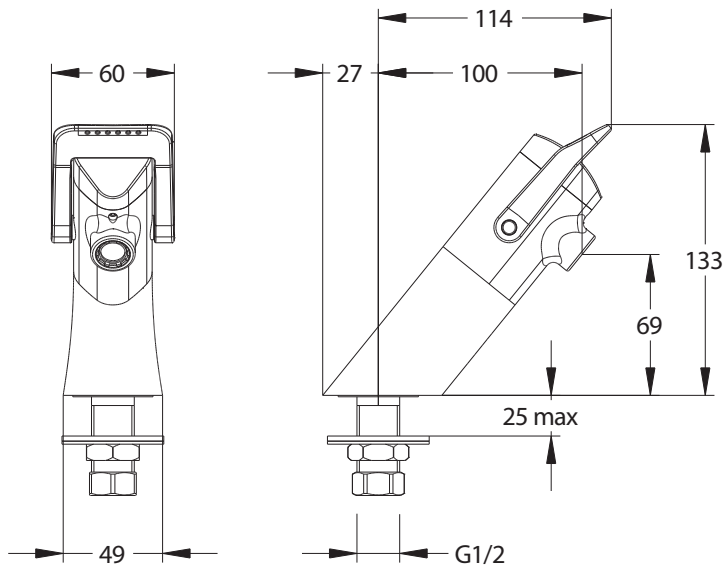

**Gamme :** PRESTO NEO® DUO S®

**Réf :** 64752 - Robinet simple temporisé à manette souple sur plage pour lavabo, 7-11sec, 3l/min, antiblocage S®

**> Pression d'utilisation recommandée:**

- 1 à 5 bars

**> Fonctionnement:**

- Déclenchement souple et intuitif par action de levier sur la manette ergonomique vers le haut et/ou le bas
- Adapté pour PMR, enfants ou personnes âgées

**> Débit :**

- 3l/min à 3 bar avec aérateur réglé intégré anti-tarte - réglage 4 positions
- Dispositif anti-coup de bélier

**> Alimentation hydraulique :**

- M G 1/2" x 40mm pour eau froide ou pré-mitigée

**> Matière et finition:**

- Corps et capot en laiton | Finition chromée
- Manette ergonomique en polymère technique bi-injection | Finition anis

- 1 Joint filtre
- 1 Joint d'embase
- 1 Écrou de fixation + 1 rondelle inox
- 1 Écrou pour tube cuivre 12 x 14
- 1 joint plat caoutchouc
- 1 repère de couleur autocollant

**> Normes / Agréments :**

- Corps en laiton chromé conforme aux normes NF EN1982 / NF EN12164 / NF EN12165
- Traitement de surface Nickel-Chrome selon NF EN12540
- Résistance au brouillard salin neutre (NSS) : 200 h selon NF ISO 9227