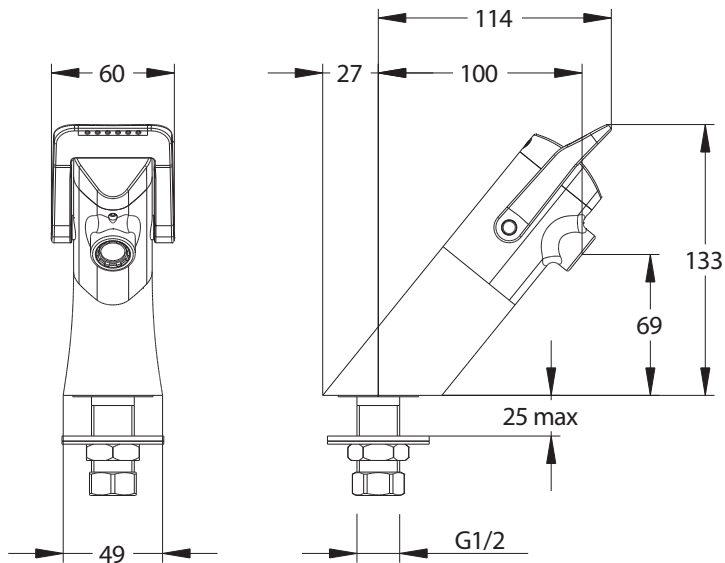

Gamme : PRESTO NEO® DUO

Réf : 64753 - Robinet simple temporisé à manette souple sur plage pour lavabo, 7-11sec, 1,9l/min

> **Pression d'utilisation recommandée :**

- 1 à 5 bars

> **Fonctionnement :**

- Déclenchement souple et intuitif par action de levier sur la manette ergonomique vers le haut et/ou le bas
- Adapté pour PMR, enfants ou personnes âgées

> **Débit :**

- 1,9l/min à 3 bar avec spray régulé intégré
- Dispositif anti-coup de bélier

> **Durée d'écoulement :**

- Temporisation courte : 7 secondes - manette vers le haut (mouillage)
- Temporisation longue : 11 secondes - manette vers le bas (rinçage)
- Temporisations modifiables sur les 2 positions avec 7, 11 ou 15 sec

> **Alimentation hydraulique :**

- M G 1/2" x 40mm pour eau froide ou pré-mitigée

> **Matière et finition :**

- Corps et capot en laiton | Finition chromée
- Manette ergonomique en polymère technique bi-injection | Finition anis

> **Résistance thermique :**

- Ce robinet résiste à une température de 75°C durant 30 minutes dans le cadre de chocs thermiques

> **Livré avec :**

- 1 Joint filtre
- 1 Joint d'embase
- 1 Écrou de fixation + 1 rondelle inox
- 1 Écrou pour tube cuivre 12 x 14
- 1 joint plat caoutchouc
- 1 repère de couleur autocollant