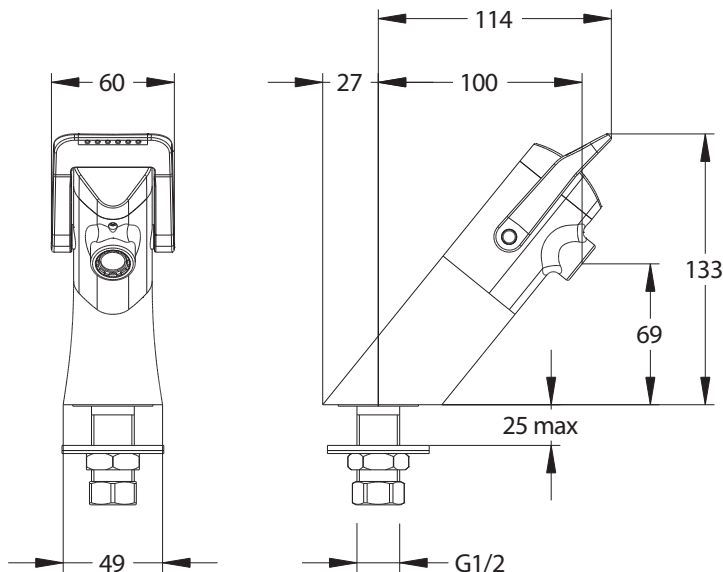

Gamme : PRESTO NEO® DUO S®

Réf : 64754 - Robinet simple temporisé à manette souple sur plage pour lavabo, 7-11sec, 1,9l/min, système S®

> Pression d'utilisation recommandée:

- 1 à 5 bars

> Fonctionnement:

- Déclenchement souple et intuitif par action de levier sur la manette ergonomique vers le haut et/ou le bas
- Adapté pour PMR, enfants ou personnes âgées

> Débit :

- 1,9l/min à 3 bar avec spray régulé intégré
- Dispositif anti-coup de bélier

> Alimentation hydraulique :

- M G 1/2" x 40mm pour eau froide ou pré-mitigée

> Matière et finition:

- Corps et capot en laiton | Finition chromée
- Manette ergonomique en polymère technique bi-injection | Finition anis

- 1 Joint filtre
- 1 Joint d'embase
- 1 Écrou de fixation + 1 rondelle inox
- 1 Écrou pour tube cuivre 12 x 14
- 1 joint plat caoutchouc
- 1 repère de couleur autocollant

> Normes / Agréments :

- Corps en laiton chromé conforme aux normes NF EN1982 / NF EN12164 / NF EN12165
- Traitement de surface Nickel-Chrome selon NF EN12540
- Résistance au brouillard salin neutre (NSS) : 200 h selon NF ISO 9227