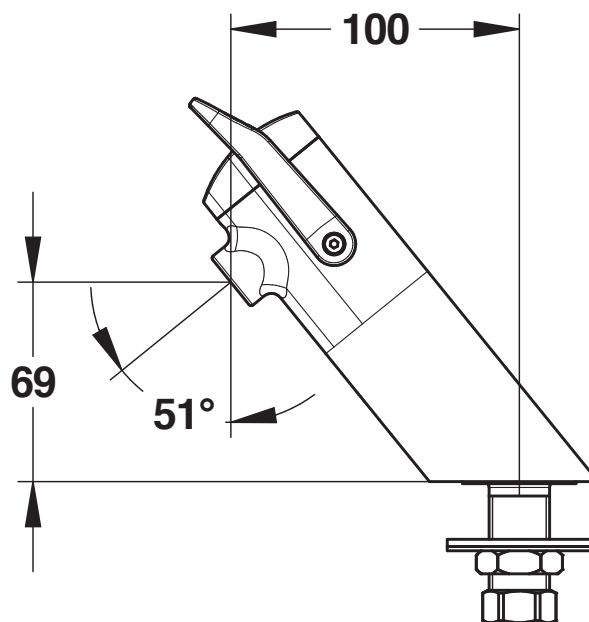

Gamme : Robinet simple temporisé pour lavabo

Réf : 64755 - PRESTO NEO DUO sur plage - Simple temporisation - 7 sec. (PRESTOGREEN)

> Pression d'utilisation recommandée :

- 1 à 5 bars

> Débit :

- 3 l/mn à 3 bars - Réglage 4 positions
- Dispositif anti-coup de bélier

> Durée d'écoulement :

- 7 secondes - manette vers le haut ou vers le bas

> Alimentation hydraulique :

- G 1/2" x 40

> Résistance thermique :

- Ce robinet résiste à une température de 75°C durant 30 minutes dans le cadre de chocs thermiques

> Confort :

- Déclenchement souple
- Manette ergonomique bicolore, en polymère technique bi-injection

> Livré avec :

- 1 Joint filtre
- 1 Joint d'embase
- 1 Écrou de fixation + 1 rondelle inox
- 1 Écrou pour tube cuivre 12 x 14
- 1 joint plat caoutchouc
- 1 repère de couleur autocollant