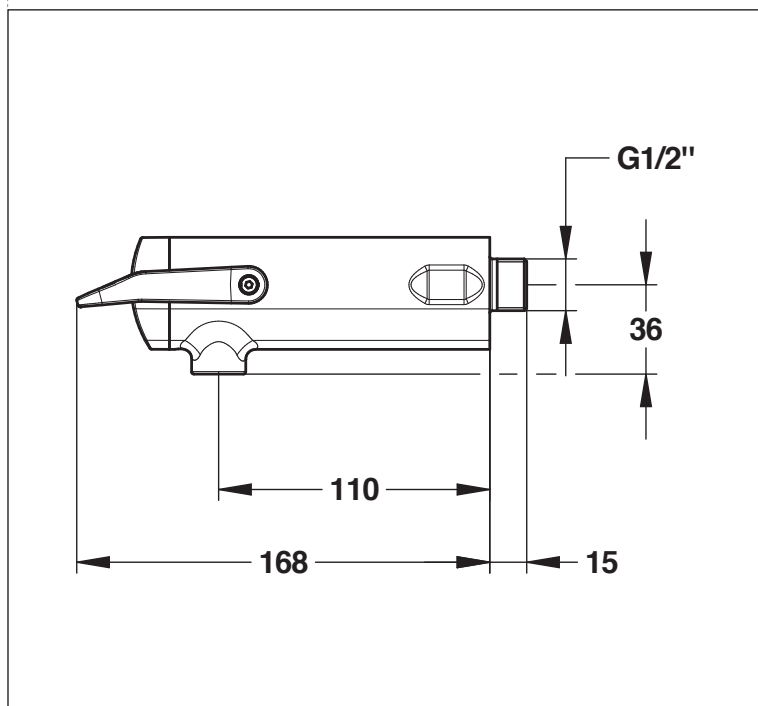

Gamme : Robinet simple temporisé pour lavabo

Réf : 64763 - PRESTO NEO DUO S® mural - Simple temporisation

> Pression d'utilisation recommandée :

- 1 à 5 bars

> Débit :

- 3l/mn à 3 bars - réglage 4 positions
- Dispositif anti-coup de bélier

> Durée d'écoulement :

- 15 secondes ± 5 secondes - manette vers le haut ou vers le bas

> Alimentation hydraulique :

- G 1/2" x 15

> Résistance thermique :

- Ce robinet résiste à une température de 75°C durant 30 minutes dans le cadre de chocs thermiques