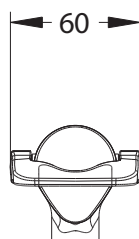

Gamme : PRESTO NEO® DUO S®

Réf : 64764 - Robinet simple temporisé à manette souple mural applique pour lavabo, 7-11sec, 3l/min