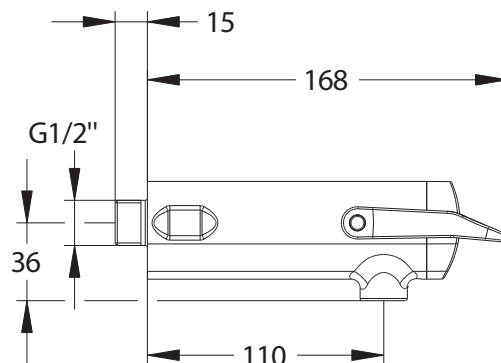

Gamme : PRESTO NEO® DUO S®

Réf : 64764 - Robinet simple temporisé à manette souple mural applique pour lavabo, 7-11sec, 3l/min