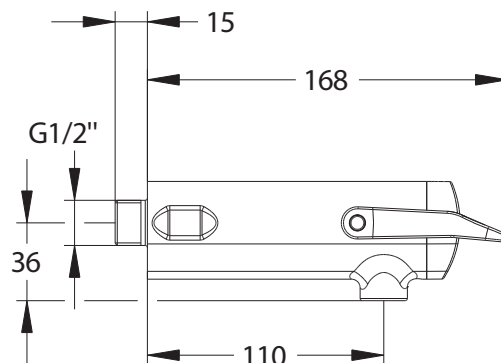

Gamme : PRESTO NEO® DUO

Réf : 64765 - Robinet simple temporisé à manette souple mural applique pour lavabo, 7-11sec, 1,9l/min

> Pression d'utilisation recommandée :

- 1 à 5 bars

> Fonctionnement:

- Déclenchement souple et intuitif par action de levier sur la manette ergonomique vers le haut et/ou le bas
- Adapté pour PMR, enfants ou personnes âgées

> Débit :

- 1,9l/min à 3 bar avec spray régulé intégré
- Dispositif anti-coup de bélier

> Durée d'écoulement :

- Temporisation courte : 7 secondes - manette vers le haut (mouillage)
- Temporisation longue : 11 secondes - manette vers le bas (rinçage)
- Temporisations modifiables sur les 2 positions avec 7, 11 ou 15 sec

> Alimentation hydraulique :

- M G 1/2" x 15mm pour eau froide ou pré-mitigée

> Matière et finition:

- Corps et capot en laiton | Finition chromée
- Manette ergonomique en polymère technique bi-injection | Finition anis

> Résistance thermique :

- Ce robinet résiste à une température de 75°C durant 30 minutes dans le cadre de chocs thermiques

> Livré avec :

- 1 Joint filtre
- 1 repère de couleur autocollant

> Normes / Agréments :

- Corps en laiton chromé conforme aux normes NF EN1982 / NF EN12164 / NF EN12165
- Traitement de surface Nickel-Chrome selon NF EN12540
- Résistance au brouillard salin neutre (NSS) : 200 h selon NF ISO 9227
- Certifié NF Classe acoustique I