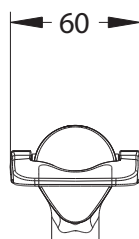

Gamme : PRESTO NEO® DUO

Réf : 64765 - Robinet simple temporisé à manette souple mural applique pour lavabo, 7-11sec, 1,9l/min