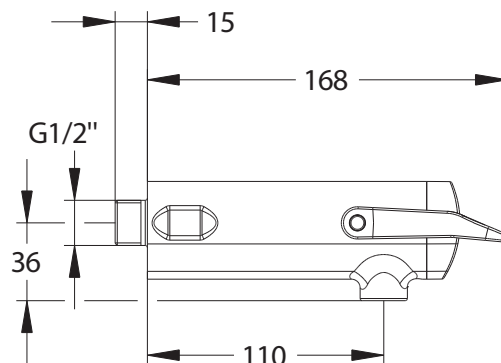

Gamme : PRESTO NEO® DUO S®

Réf : 64766 - Robinet simple temporisé à manette souple mural applique pour lavabo, 7-11sec, 1,9l/min