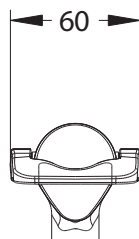

Gamme : PRESTO NEO® DUO S®

Réf : 64766 - Robinet simple temporisé à manette souple mural applique pour lavabo, 7-11sec, 1,9l/min