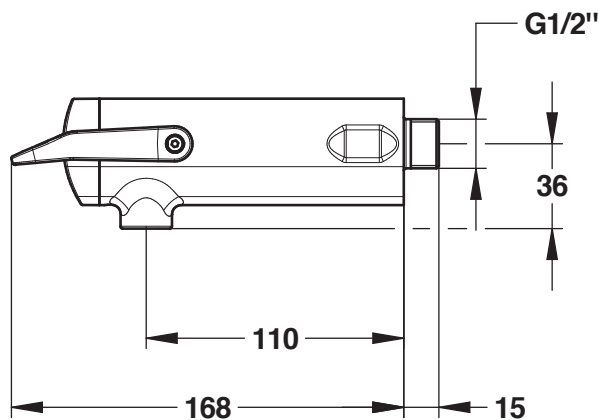

Gamme : Robinet simple temporisé pour lavabo

Réf : 64767 - PRESTO NEO DUO mural - Simple temporisation - 7 sec. (PRESTOGREEN)

> Pression d'utilisation recommandée :

- 1 à 5 bars

> Débit :

- 3 l/mn à 3 bars - réglage 4 positions
- Dispositif anti-coup de bélier

> Durée d'écoulement :

- 7 secondes - manette vers le haut ou vers le bas

> Alimentation hydraulique :

- G 1/2" x 15

> Résistance thermique :

- Ce robinet résiste à une température de 75°C durant 30 minutes dans le cadre de chocs thermiques