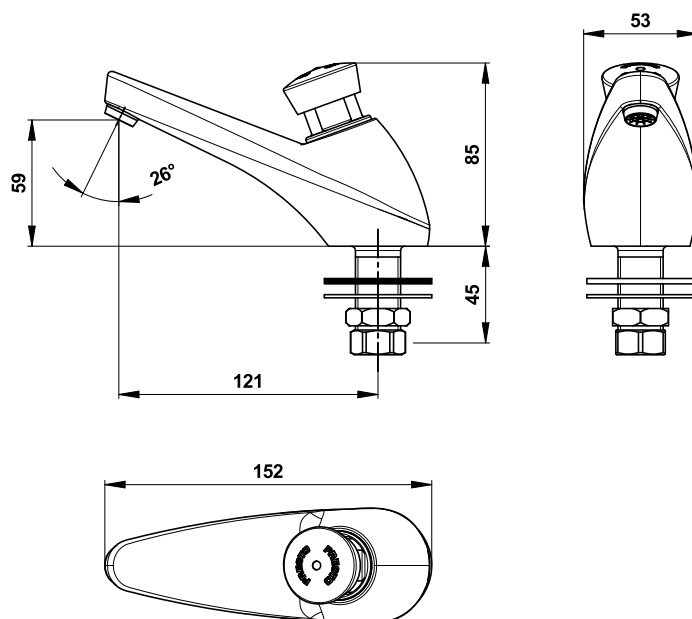

Gamme : Robinet simple temporisé pour lavabo - Gamme PRESTOGREEN

Réf : 64944 - PRESTO 605 sur plage

> Pression d'utilisation recommandée :

- 1 à 5 bars

> Débit :

- 3 l/mn à 3 bars, réglage 4 positions
- Dispositif anti-coup de bélier

> Durée d'écoulement :

- 7 secondes

> Alimentation hydraulique :

- Mâle G 1/2" (15x21) en eau froide

> Résistance thermique :

- Ce robinet résiste à une température de 75°C durant 30 minutes dans le cadre de chocs thermiques

> Sécurité :

- Bouton non tournant évitant tout risque d'usure prématurée
- Repère par point de couleur bleu inusable et indémodable

> Livré avec :

- 1 Ecou pour tube cuivre de 12x14
- 1 Joint fibre
- 1 Rondelle de serrage inox
- 1 Ecou de serrage laiton
- 1 Rondelle de serrage nitrile