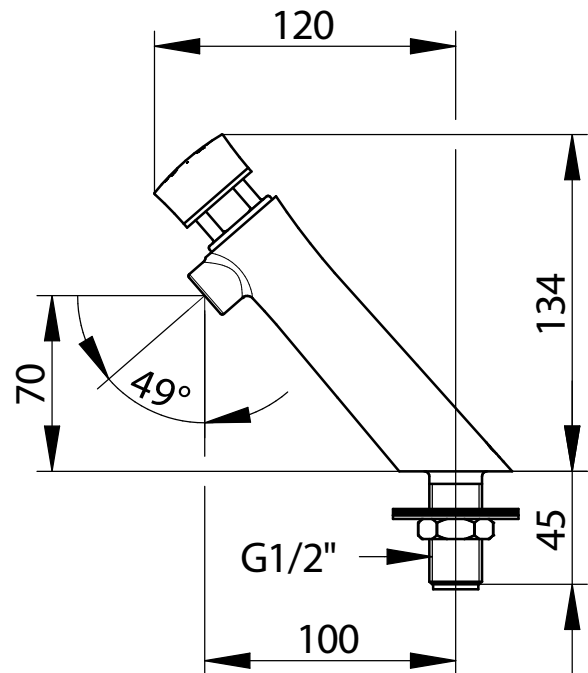

Gamme : Robinet simple temporisé pour lavabo

Réf : 65005 - PRESTO NEO sur plage - 7 sec. (PRESTOGREEN)

> Pression d'utilisation recommandée :

- 1 à 5 bars

> Débit :

- 3 l/mn à 3 bars, réglage 4 positions
- Dispositif anti-coup de bélier

> Durée d'écoulement :

- 7 secondes

> Alimentation hydraulique :

- Mâle G 1/2" (15x21) en eau froide

> Résistance thermique :

- Ce robinet résiste à une température de 75°C durant 30 minutes dans le cadre de chocs thermiques

> Sécurité :

- Tête interchangeable et bouton non tournant évitant tout risque d'usure prématurée, avec marquage laser
- Repère cerclé bleu indémontable

> Livré avec :

- 1 Joint fibre
- 1 Rondelle de serrage inox
- 1 Ecrou de serrage laiton
- 1 Rondelle NBR