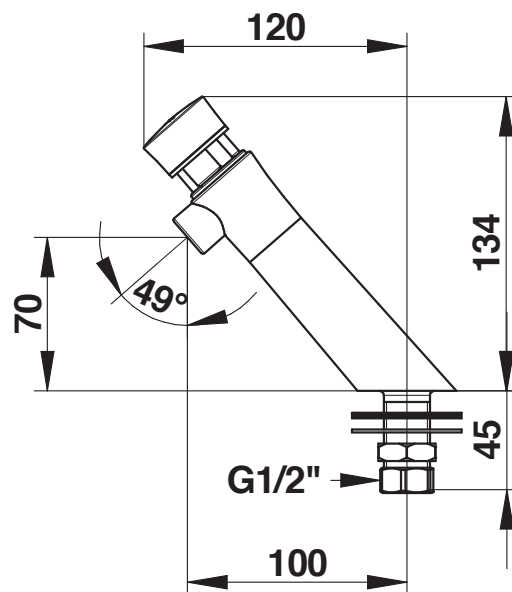

Gamme : Robinet simple temporisé pour lavabo

Réf : 65100 - PRESTO NEO sur plaque

> Pression d'utilisation recommandée :

- 1 à 5 bars

> Débit :

- 3 l/mn à 3 bars, réglage 4 positions
- Dispositif anti-coup de bélier

> Durée d'écoulement :

- 15 secondes \pm 5 secondes

> Alimentation hydraulique :

- Mâle G 1/2" (15x21) en eau chaude

> Résistance thermique :

- Ce robinet résiste à une température de 75°C durant 30 minutes dans le cadre de chocs thermiques

> Sécurité :

- Tête interchangeable et bouton non tournant évitant tout risque d'usure prématurée, avec marquage laser
- Repère cerclé rouge indémontable

> Livré avec :

- 1 Ecrou pour tube cuivre de 12x14
- 1 Joint fibre
- 1 Rondelle de serrage inox
- 1 Ecrou de serrage laiton
- 1 Rondelle NBR