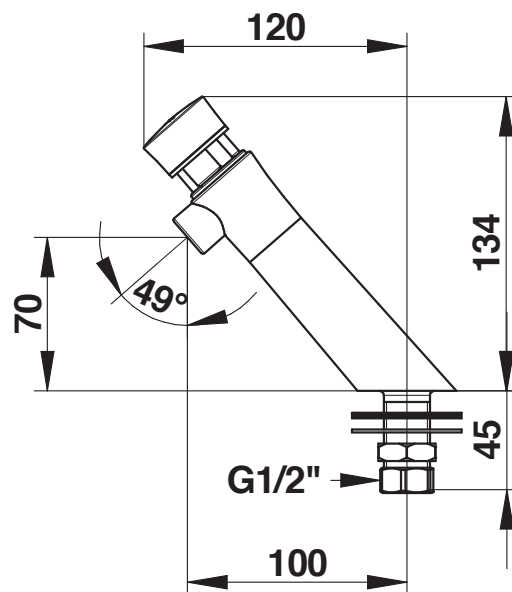

Gamme : Robinet simple temporisé pour lavabo

Réf : 65205 - PRESTO NEO S® sur plage - 7 sec. (PRESTOGREEN)

> Pression d'utilisation recommandée :

- 1 à 5 bars

> Débit :

- 3 l/mn à 3 bars, réglage 4 positions
- Dispositif anti-coup de bélier

> Durée d'écoulement :

- 7 secondes

> Alimentation hydraulique :

- Mâle G 1/2" (15x21) en eau froide

> Résistance thermique :

- Ce robinet résiste à une température de 75°C durant 30 minutes dans le cadre de chocs thermiques

> Livré avec :

- 1 Ecou pour tube cuivre de 12x14
- 1 Joint fibre
- 1 Rondelle de serrage inox
- 1 Ecou de serrage laiton
- 1 Rondelle NBR

> Normes / Agréments :

- Corps en laiton chromé conforme aux normes NF EN1982 / NF EN12164 / NF EN12165
- Traitement de surface Nickel-Chrome selon NF EN12540
- Résistance au brouillard salin neutre (NSS) : 200 h selon NF ISO 9227