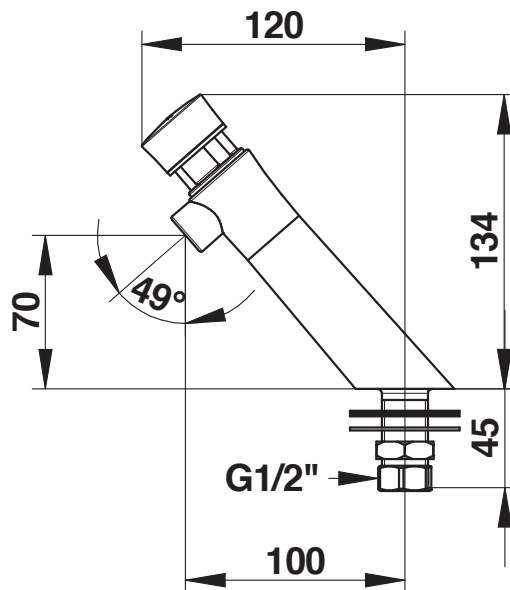

**Gamme :** Robinet simple temporisé pour lavabo

**Réf :** 65210 - PRESTO NEO S® Inox sur plage - 7 secondes (PRESTOGREEN)

**> Pression d'utilisation recommandée :**

- 1 à 5 bars

**> Débit :**

- 3 l/mn à 3 bars, réglage 4 positions
- Dispositif anti-coup de bélier

**> Durée d'écoulement :**

- 7 secondes

**> Alimentation hydraulique :**

- Mâle G 1/2" x 40 - eau froide

**> Résistance thermique :**

- Ce robinet résiste à une température de 75°C durant 30 minutes dans le cadre de chocs thermiques

**> Livré avec :**

- 1 Ecou pour tube cuivre de 12x14
- 1 Joint fibre
- 1 Rondelle de serrage inox
- 1 Ecou de serrage laiton
- 1 Rondelle NBR

**> Normes / Agréments :**

- Corps en inox (304 L)
- Résistance au brouillard salin neutre (NSS) : 200 h selon NF ISO 9227