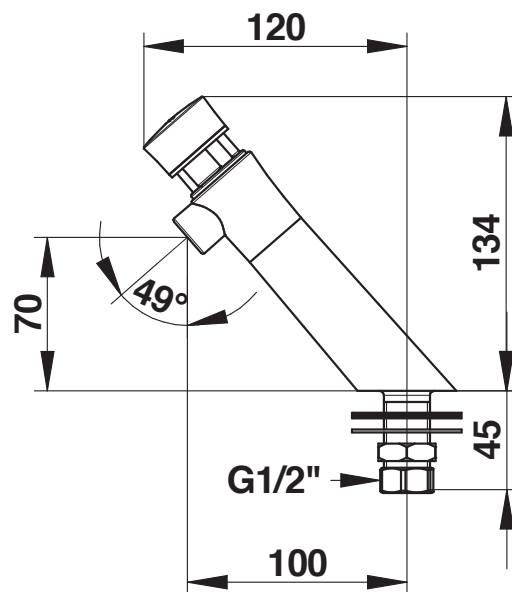

Gamme : Robinet simple temporisé pour lavabo

Réf : 65305 - PRESTO NEO S® Inox sur plage - 7 secondes (PRESTOGREEN)

> Pression d'utilisation recommandée :

- 1 à 5 bars

> Débit :

- 3 l/mn à 3 bars, réglage 4 positions
- Dispositif anti-coup de bélier

> Durée d'écoulement :

- 7 secondes

> Alimentation hydraulique :

- Mâle G 1/2" x 40 - eau chaude ou pré-mitigée

> Résistance thermique :

- Ce robinet résiste à une température de 75°C durant 30 minutes dans le cadre de chocs thermiques

> Livré avec :

- 1 Ecou pour tube cuivre de 12x14
- 1 Joint fibre
- 1 Rondelle de serrage inox
- 1 Ecou de serrage laiton
- 1 Rondelle NBR

> Normes / Agréments :

- Corps en inox (304 L)
- Résistance au brouillard salin neutre (NSS) : 200 h selon NF ISO 9227