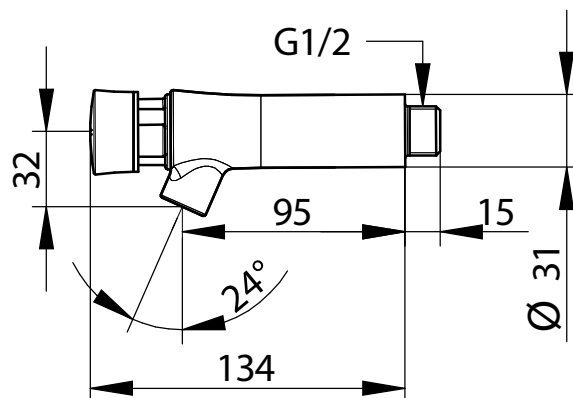

Gamme : Robinet simple temporisé pour lavabo

Réf : 66015 - PRESTO NEO mural - 7 sec. (PRESTOGREEN)

> Pression d'utilisation recommandée :

- 1 à 5 bars

> Débit :

- 3 l/mn à 3 bars - Réglage 4 positions
- Dispositif anti-coup de bélier

> Durée d'écoulement :

- 7 secondes

> Alimentation hydraulique :

- Mâle G 1/2" (15x21) en eau froide

> Dimensions :

- Saillie 95mm

> Résistance thermique :

- Ce robinet résiste à une température de 75°C durant 30 minutes dans le cadre de chocs thermiques

> Sécurité :

- Tête interchangeable et bouton non tournant évitant tout risque d'usure prématurée, avec marquage laser
- Repère cerclé bleu indémontable

> Livré avec :

- 1 Notice de pose

> Normes / Agréments :

- Corps en laiton chromé conforme aux normes NF EN1982 / NF EN12164 / NF EN12165
- Traitement de surface Nickel-Chrome selon NF EN12540
- Résistance au brouillard salin neutre (NSS) : 200 h selon NF ISO 9227